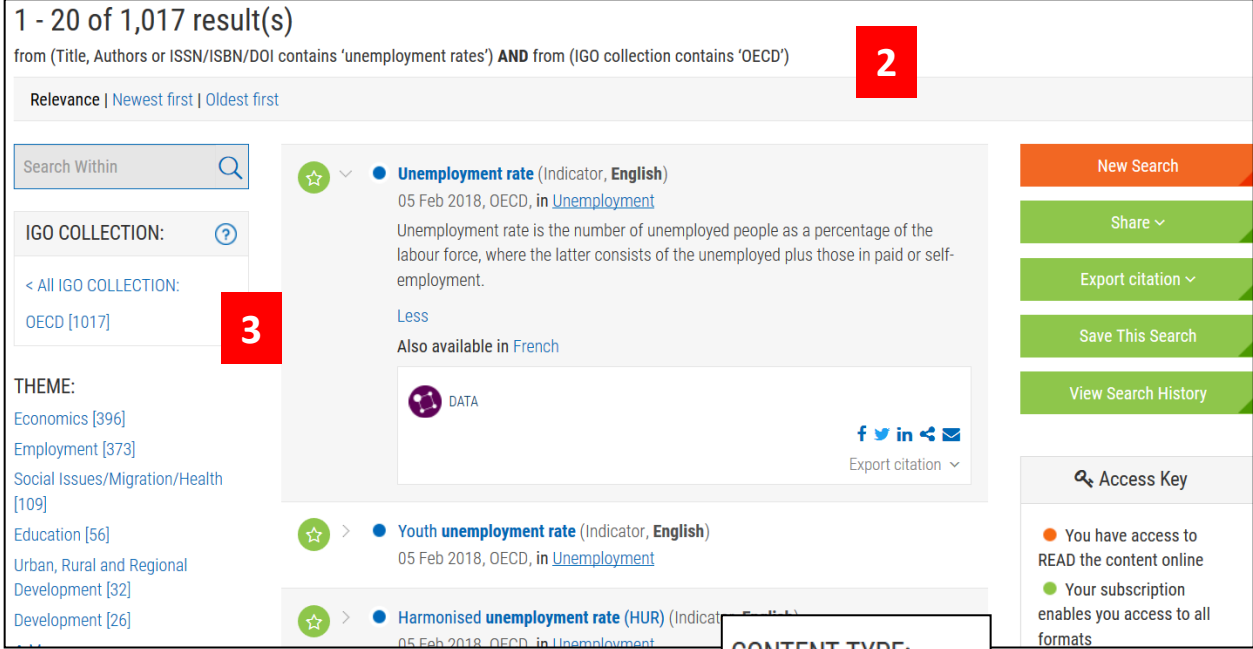

**Wskaźniki
i Bazy
Statystyczne**

WYSZUKIWANIE PROSTE

1. unemployment rate

STRONA Z WYNIKAMI

2. Ilość wyników (w OECD)

3. Fasety po lewej stronie umożliwiają zawężenie wyszukiwania wg:

- Tematu
- Roku publikacji
- Typu zasobu
- Języka
- Kraju
- Wydawcy
- Autora
- etc.